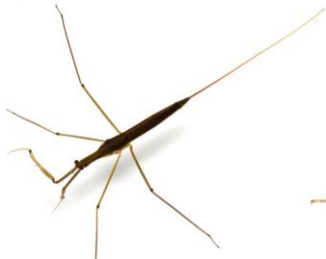

## ○ 外国の昆虫 (13種)

外国に生息する人気な昆虫を  
展示しています。

オオコノハムシ

ユウレイヒレアシナナフシ

ヒシムネカレハカマキリ

幼虫

成虫

ハナカマキリ

ツヤケシ  
オオゴミムシダシ

ベニモン  
オオサシガメ

シロモン  
オオサシガメ

昆虫ランド

## ○ 日本の水生昆虫 (5種)

川や池などに生息する昆虫を  
展示しています。

ナミゲンゴロウ

ミズカマキリ

クロスジギンヤンマ

タイコウチ

タガメ

昆虫ランド

## ○ 昆虫の夜の姿 (12種)

夜に活動する昆虫を、照明を使い  
昼夜反転させて展示しています。

ヒラタクワガタ  
(八重山亜種)

オオクワガタ

マイマイカブリ

スズムシ

ダイトウ  
クダマキモドキ

タイワン  
クツワムシ